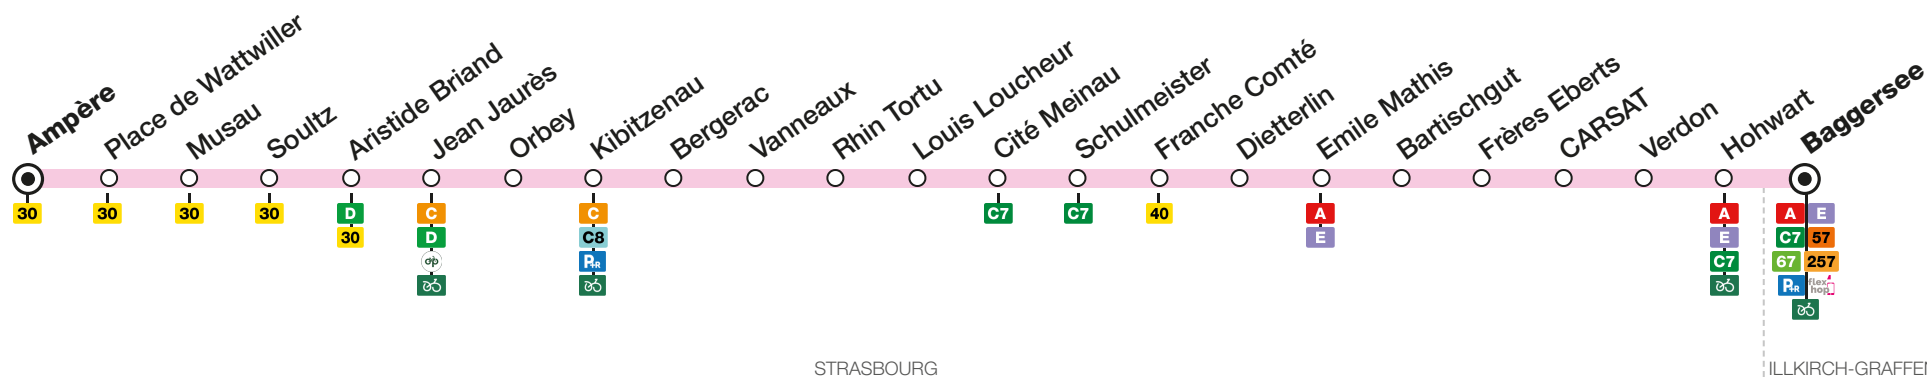

# 31

Direction / Richtung  
**Baggersee**

Arrêt / Station  
**Ampère**

06/07 → 23/08/2026

**Ligne partiellement accessible**  
Partially accessible line  
Teilweise zugängliche Linie

STRASBOURG

ILLKIRCH-GRAFFENSTADEN

### Lundi à vendredi Monday to Friday / Montag bis Freitag

4h	5h	6h	7h	8h	9h	10h	11h	12h	13h	14h	15h	16h	17h	18h	19h	20h	21h	22h	23h	0h	1h	
53	27	12	16	17	17	17	17	17	17	17	17	17	17	17	05	00	00					
	52	33	37	37	37	37	37	37	37	37	37	37	37	37	30	30						
		56	57	57	57	57	57	57	57	57	57	57	57									

### Samedi Saturday / Samstag

4h	5h	6h	7h	8h	9h	10h	11h	12h	13h	14h	15h	16h	17h	18h	19h	20h	21h	22h	23h	0h	1h	
53	27	12	16	17	17	17	17	17	17	17	17	17	17	17	05	00	00					
	52	33	37	37	37	37	37	37	37	37	37	37	37	37	30	30						
		56	57	57	57	57	57	57	57	57	57	57	57									